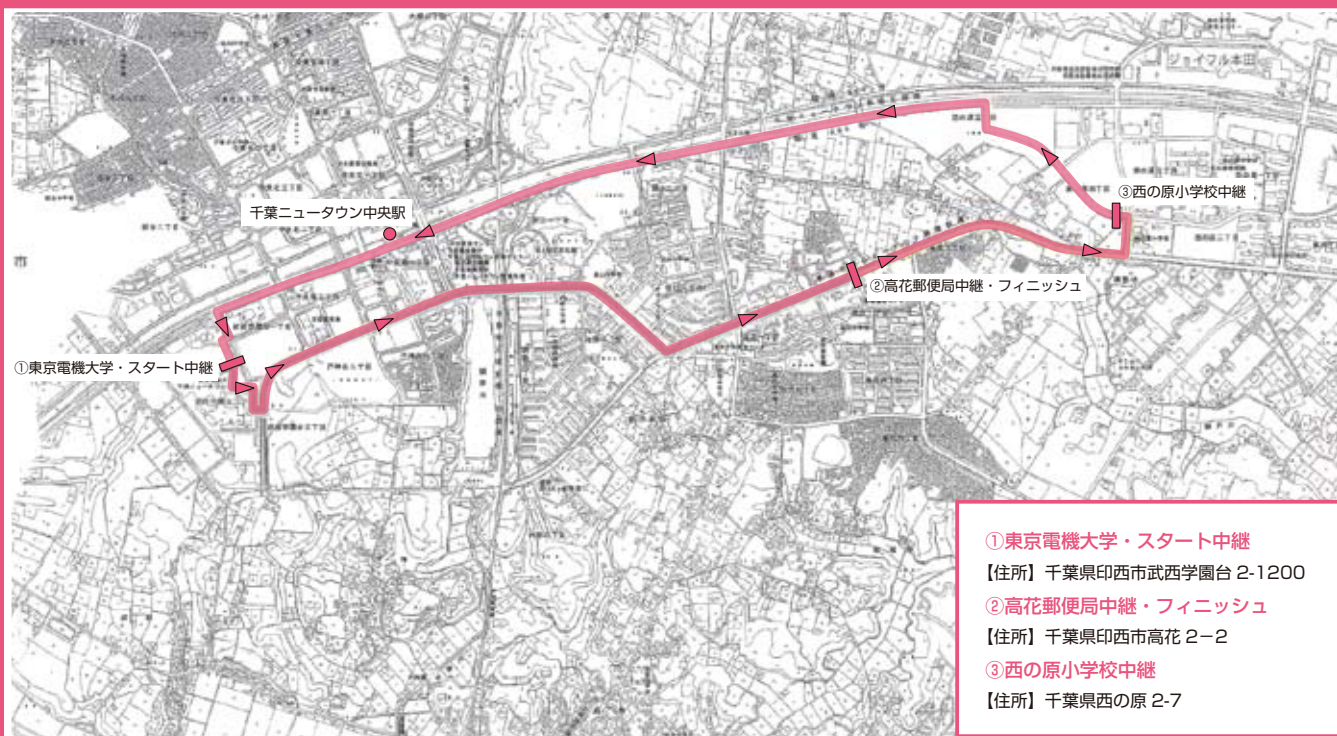

第16回 関東大学女子駅伝対校選手権大会

日本大学出場!

9月26日(日) 午前9時30分スタート

女子駅伝トピックス

第16回 関東大学女子駅伝対校選手権大会が9月26日(日)の午前9時30分からスタートします。選手エントリーも発表され、キャプテン森野以下新入生中心の新鮮チーム! 上位入賞目指してがんばっています。

目指せ杜の都仙台大会出場!!

↓ 関東大学女子駅伝コース図

日本大学エントリー選手